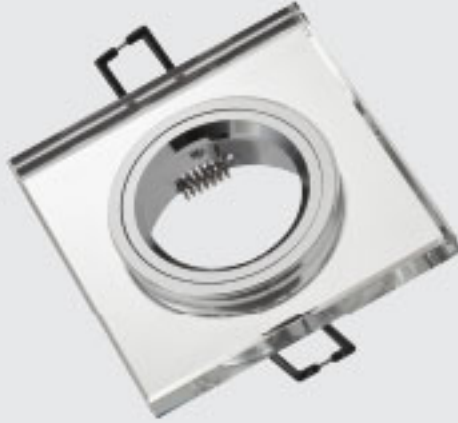

LED'li Dekoratif Spot Armatür

Kod	Renk	Fiyat
1602-093	Altın - Taşlı	7,50 USD

RoHS Compliant | CE | 50 ad | 65mm | IP20