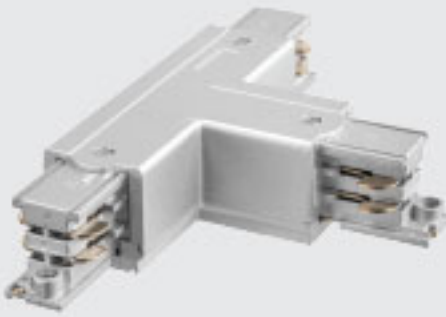

Trifaze T Dönüş

Kod	Renk	Fiyat
2013-001	Beyaz	13,00 USD
2013-002	Gri	13,00 USD
2013-003	Siyah	13,00 USD

RoHS Compliant | CE | 200 ad | IP20 | 220 V