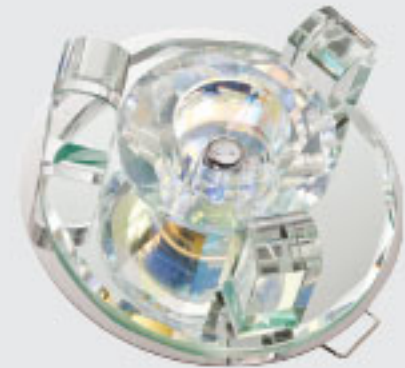

Dekoratif Spot Armatür

Kod	Renk	Fiyat
1602-043	Şeffaf	13,50 USD

20 W — G4 — IP20
RoHS Compliant | CE | 50 ad | 50mm